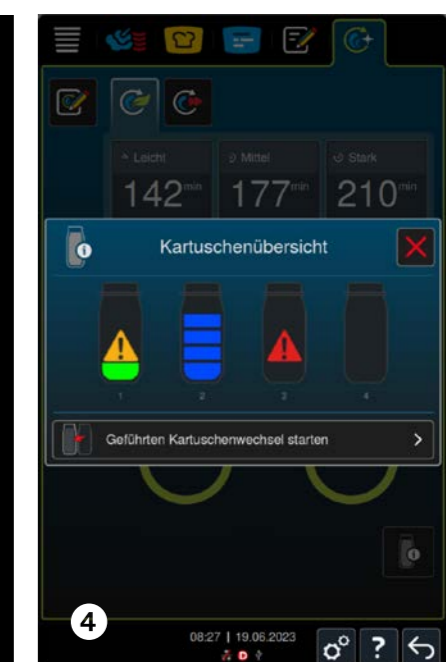

iCombi Pro

iCareSystem AutoDose.

Einfach. Sicher. Sauber.

iCareSystem AutoDose.

Auf Vorrat. Optimal dosiert.

iCareSystem AutoDose ist das autonome Reinigungssystem für iCombi Pro Tischgeräte.

Mit iCareSystem AutoDose ist die Reinigung auf Wunsch völlig autonom: Sie startet nach vorgegebenem Zeitplan und nimmt sich vom integrierten Feststoffreiniger genau die Dosis, die für hygienische Sauberkeit notwendig ist.

Programmierungsoptionen:

- > Reinigung nach Plan (Woche, Tag)
- > Reinigung nach Nutzungszeit
- > Reinigungshinweis oder Zwangsreinigung
- > Festes Reinigungsprogramm oder nutzungsabhängige Reinigung
- > Autonome Reinigung mit/ohne Ausschalten

4 Alles automatisch, aber trotzdem immer gut informiert

Die automatische oder autonome Reinigung entlastet Sie von allen überflüssigen Reinigungstätigkeiten. Trotzdem hält Sie das Gerät immer auf dem aktuellen Stand und warnt z.B.: wenn ein festgelegte Restmenge an Chemie unterschritten wird oder Reinigungen anstehen. Auch unterstützt das Gerät beim Kartuschenaustausch.

Hinweisfunktionen:

- > Anzeige verbleibender Reinigungen
- > Anzeige Reinigungs- und Carezustand
- > Automatischer Hinweis zu Füllstand der Kartuschen (in 5% Schritten einstellbar)
- > Übersicht der Kartuschenfüllstände
- > Geführter Kartuschenwechsel
- > Hinweis nach durchgeführter Reinigung
- > Warnhinweise / -töne vor automatischer / autonomer Reinigung
- > Darstellung der Hinweise auch in ConnectedCooking