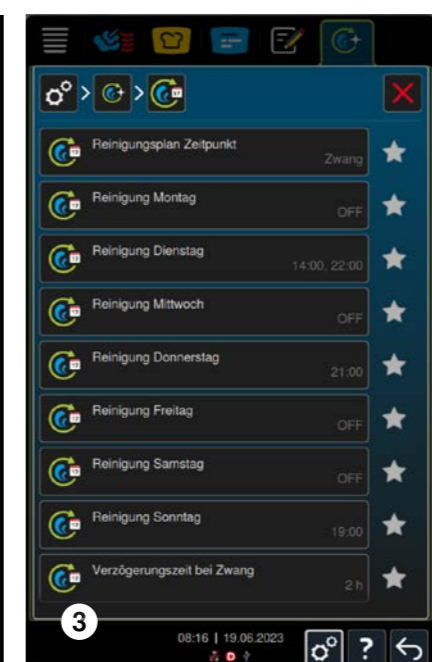

Programmierungsoptionen:

- > Reinigung nach Plan (Woche, Tag)
- > Reinigung nach Nutzungszeit
- > Reinigungshinweis oder Zwangsreinigung
- > Festes Reinigungsprogramm oder nutzungsabhängige Reinigung
- > Autonome Reinigung mit/ohne Ausschalten

4 Alles automatisch, aber trotzdem immer gut informiert

Die automatische oder autonome Reinigung entlastet Sie von allen überflüssigen Reinigungstätigkeiten. Trotzdem hält Sie das Gerät immer auf dem aktuellen Stand und warnt z.B.: wenn ein festgelegte Restmenge an Chemie unterschritten wird oder Reinigungen anstehen. Auch unterstützt das Gerät beim Kartuschenaustausch.

Hinweisfunktionen:

- > Anzeige verbleibender Reinigungen
- > Anzeige Reinigungs- und Carezustand
- > Automatischer Hinweis zu Füllstand der Kartuschen (in 5% Schritten einstellbar)
- > Übersicht der Kartuschenfüllstände
- > Geführter Kartuschenwechsel
- > Hinweis nach durchgeführter Reinigung
- > Warnhinweise / -töne vor automatischer / autonomer Reinigung
- > Darstellung der Hinweise auch in ConnectedCooking