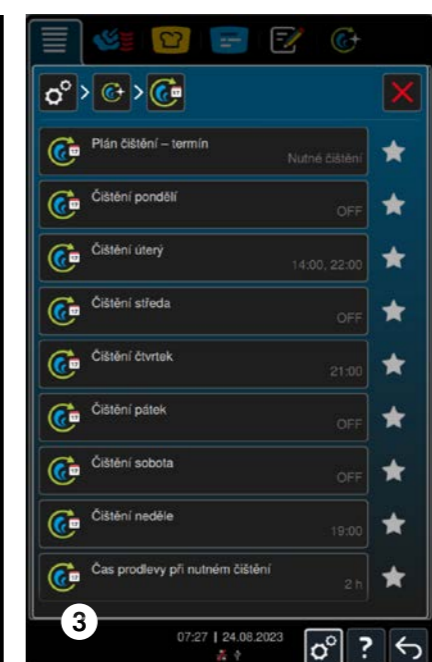

4 Vše proběhne automaticky, ale přesto budete vždy dobře informováni

Automatizované nebo autonomní čištění vás zbaví všech nadbytečných činností souvisejících s čištěním. Přesto vás bude zařízení neustále informovat o aktuálním stavu a bude vás varovat např. pokud dojde k poklesu pod stanovené zbývající množství chemie nebo bude nutné provést čištění. Zařízení také upozorňuje na nutnou výměnu kartuší.

Funkce upozornění:

- › Zobrazení počtu zbývajících čištění.
- › Zobrazení stavu čištění a péče.
- › Automatické upozornění na stav naplnění kartuší (nastavitelné v krocích po 5 %).
- › Přehled stavů náplní kartuší.
- › Asistovaná výměna kartuší.
- › Upozornění na ukončení čištění.
- › Varovná upozornění / varovné zvuky před automatickým / autonomním čištěním.
- › Zobrazení pokynů také v platformě ConnectedCooking.