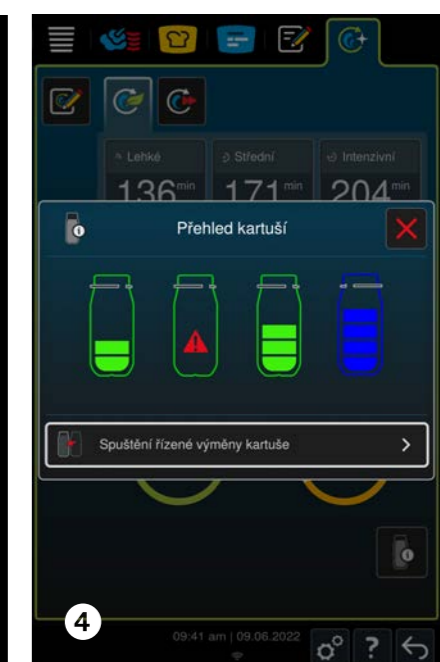

Funkce upozornění:

- › Zobrazení počtu zbývajících čištění.
- › Zobrazení stavu čištění a péče.
- › Automatické upozornění na stav naplnění kartuší (nastavitelné v krocích po 5 %).
- › Přehled stavů náplní kartuší.
- › Asistovaná výměna kartuší.
- › Upozornění na ukončení čištění.
- › Varovná upozornění / varovné zvuky před automatickým / autonomním čištěním.
- › Zobrazení pokynů také v platformě ConnectedCooking.