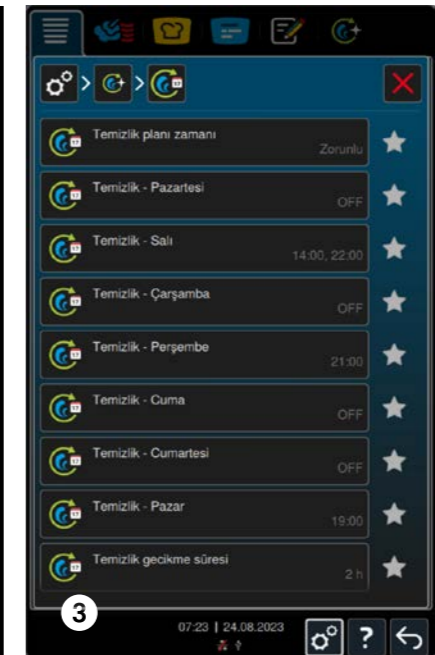

Programlama seçenekleri:

- › Plana göre temizlik (hafta, gün)
- › Kullanım süresinden sonra temizlik
- › Temizlik uyarısı veya zorunlu temizlik
- › Sabit temizlik programı veya kullanıma bağlı temizlik
- › Kapatmalı/kapatmasız otonom temizlik

4 Her şey otomatik, ama yine de her zaman iyi bilgilendirilmiş Otomatik veya otonom temizlik sizi tüm gereksiz temizlik faaliyetlerinden kurtarır. Buna rağmen cihaz sizi bilgilendirir ve örneğin belirlenmiş bir kimyasal madde miktarının altına düşüldüğünde veya temizlik yapılması gerektiğinde uyarıda bulunur. Cihaz ayrıca kartuş değişimi sırasında da destek sağlar.

Uyarı fonksiyonları:

- › Kalan temizlik sayısı göstergesi
- › Temizlik ve bakım durumu göstergesi
- › Kartuşların doluluk seviyesi için otomatik uyarı (%5'lik adımlar halinde ayarlanabilir)
- › Kartuş doluluk seviyelerine genel bakış
- › Kılavuzlu kartuş değişimi
- › Temizlik yapıldıktan sonra uyarı
- › Otomatik / Otonom temizlik öncesi uyarı bilgileri / sesleri
- › Bilgilerin ConnectedCooking sisteminde de gösterilmesi