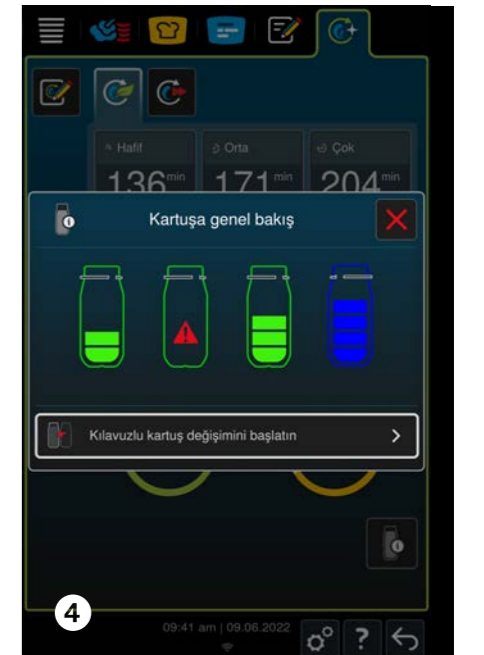

Programlama seçenekleri:

- › Plana göre temizlik (hafta, gün)
- › Kullanım süresinden sonra temizlik
- › Temizlik uyarısı veya zorunlu temizlik
- › Sabit temizlik programı veya kullanıma bağlı temizlik
- › Kapatmalı/kapatmasız otonom temizlik

4 Her şey otomatik, ama yine de her zaman iyi bilgilendirilmiş Otomatik veya otonom temizlik sizi tüm gereksiz temizlik faaliyetlerinden kurtarır. Buna rağmen cihaz sizi bilgilendirir ve örneğin belirlenmiş bir kimyasal madde miktarının altına düşüldüğünde veya temizlik yapılması gerektiğinde uyarıda bulunur. Cihaz ayrıca kartuş değişimi sırasında da destek sağlar.

Uyarı fonksiyonları:

- › Kalan temizlik sayısı göstergesi
- › Temizlik ve bakım durumu göstergesi
- › Kartuşların doluluk seviyesi için otomatik uyarı (%5'lik adımlar halinde ayarlanabilir)
- › Kartuş doluluk seviyelerine genel bakış
- › Kılavuzlu kartuş değişimi
- › Temizlik yapıldıktan sonra uyarı
- › Otomatik / Otonom temizlik öncesi uyarı bilgileri / sesleri
- › Bilgilerin ConnectedCooking sisteminde de gösterilmesi