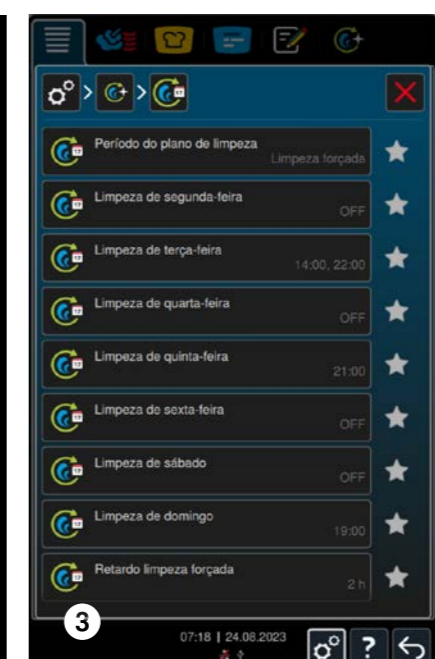

4 Tudo automático, mas sempre bem informado

A limpeza automática ou autônoma alivia você de todas as atividades de limpeza desnecessárias. No entanto, o sistema de cocção se mantém sempre atualizado e avisa, por exemplo, quando uma quantidade definida de produtos químicos ficar abaixo do nível mínimo ou quando houver limpezas pendentes. O sistema de cocção também auxilia na troca de cartuchos.

Notificações:

- › Indicação das limpezas restantes
- › Indicação do estado de limpeza e de conservação
- › Notificação automática sobre o nível de enchimento dos cartuchos (configurável em incrementos de 5%)
- › Visão geral dos níveis de enchimento dos cartuchos
- › Troca de cartucho guiada
- › Notificação após a execução de uma limpeza
- › Avisos/som de advertência antes da limpeza automática/autônoma
- › Exibição das notificações também no ConnectedCooking