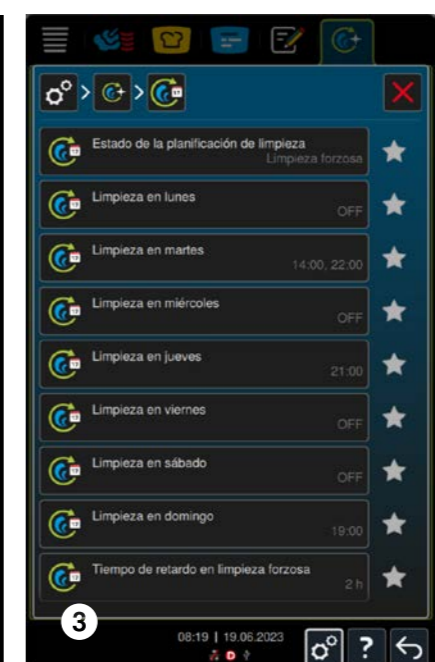

Opciones de programación:

- > Limpieza planificada (semana, día)
- > Limpieza después del tiempo de uso
- > Aviso de limpieza o limpieza forzosa
- > Programación de limpieza periódica o limpieza según el uso
- > Limpieza autónoma con/sin apagado