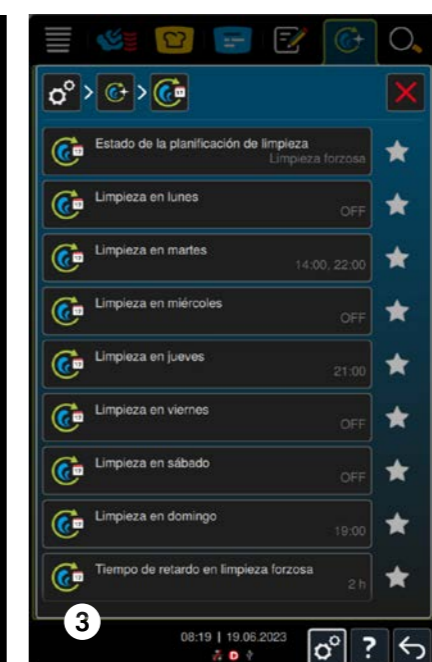

Opciones de programación:

- > Limpieza planificada (semana, día)
- > Limpieza después del tiempo de uso
- > Aviso de limpieza o limpieza forzosa
- > Programación de limpieza periódica o limpieza según el uso
- > Limpieza autónoma con/sin apagado