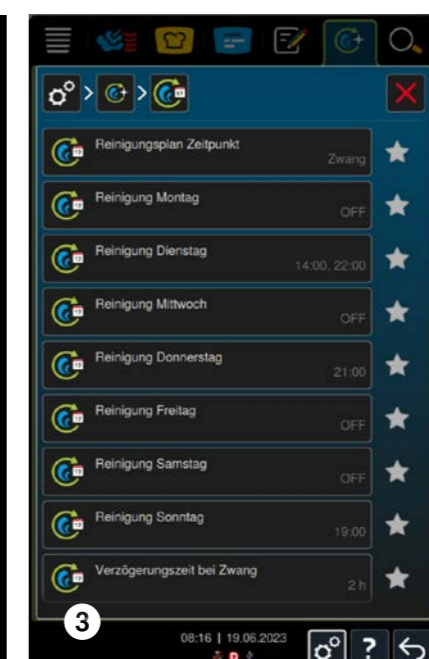

Programmierungsoptionen:

- > Reinigung nach Plan (Woche, Tag)
- > Reinigung nach Nutzungszeit
- > Reinigungshinweis oder Zwangsreinigung
- > Festes Reinigungsprogramm oder nutzungsabhängige Reinigung
- > Autonome Reinigung mit/ohne Ausschalten

4 Alles automatisch, aber trotzdem immer gut informiert

Die automatische oder autonome Reinigung entlastet Sie von allen überflüssigen Reinigungstätigkeiten. Trotzdem hält Sie das Gerät immer auf dem aktuellen Stand und warnt z.B.: wenn ein festgelegte Restmenge an Chemie unterschritten wird oder Reinigungen anstehen. Auch unterstützt das Gerät beim Kartuschenwechsel.

Hinweisfunktionen:

- > Anzeige verbleibender Reinigungen
- > Anzeige Reinigungs- und Carezustand
- > Automatischer Hinweis zu Füllstand der Kartuschen (in 5% Schritten einstellbar)
- > Übersicht der Kartuschenfüllstände
- > Geführter Kartuschenwechsel
- > Hinweis nach durchgeführter Reinigung
- > Warnhinweise / -töne vor automatischer / autonomer Reinigung
- > Darstellung der Hinweise auch in ConnectedCooking