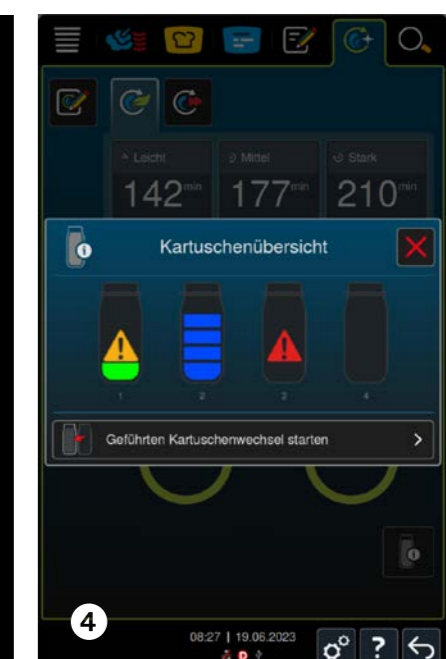

### Programmierungsoptionen:

- > Reinigung nach Plan (Woche, Tag)
- > Reinigung nach Nutzungszeit
- > Reinigungshinweis oder Zwangsreinigung
- > Festes Reinigungsprogramm oder nutzungsabhängige Reinigung
- > Autonome Reinigung mit/ohne Ausschalten

### 4 Alles automatisch, aber trotzdem immer gut informiert

Die automatische oder autonome Reinigung entlastet Sie von allen überflüssigen Reinigungstätigkeiten. Trotzdem hält Sie das Gerät immer auf dem aktuellen Stand und warnt z.B.: wenn ein festgelegte Restmenge an Chemie unterschritten wird oder Reinigungen anstehen. Auch unterstützt das Gerät beim Kartuschenwechsel.

### Hinweisfunktionen:

- > Anzeige verbleibender Reinigungen
- > Anzeige Reinigungs- und Carezustand
- > Automatischer Hinweis zu Füllstand der Kartuschen (in 5% Schritten einstellbar)
- > Übersicht der Kartuschenfüllstände
- > Geführter Kartuschenwechsel
- > Hinweis nach durchgeführter Reinigung
- > Warnhinweise / -töne vor automatischer / autonomer Reinigung
- > Darstellung der Hinweise auch in ConnectedCooking